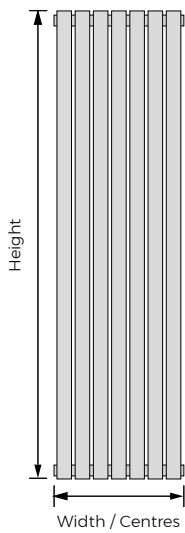

Anthracite finish