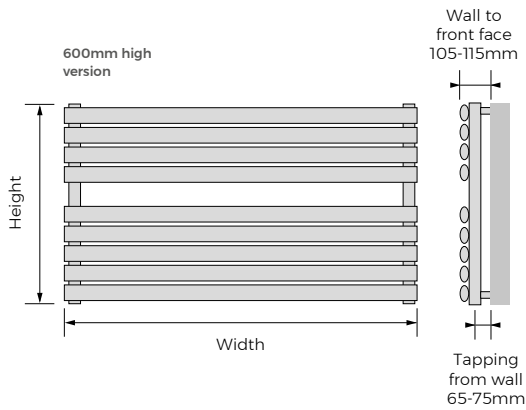

Anthracite finish