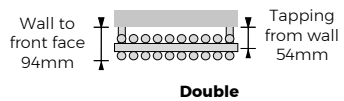

Double - White