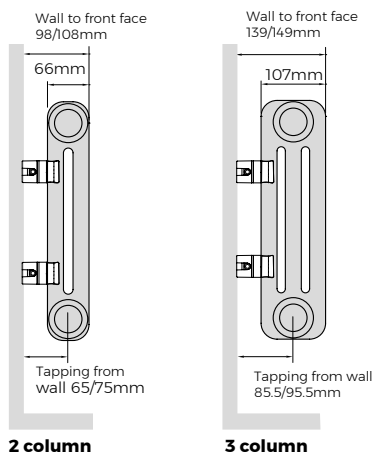

Anthracite finish