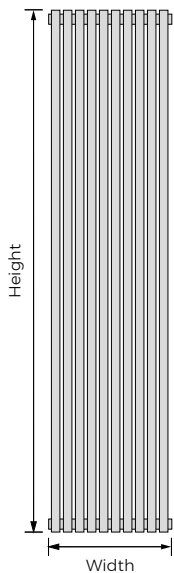

Double - White